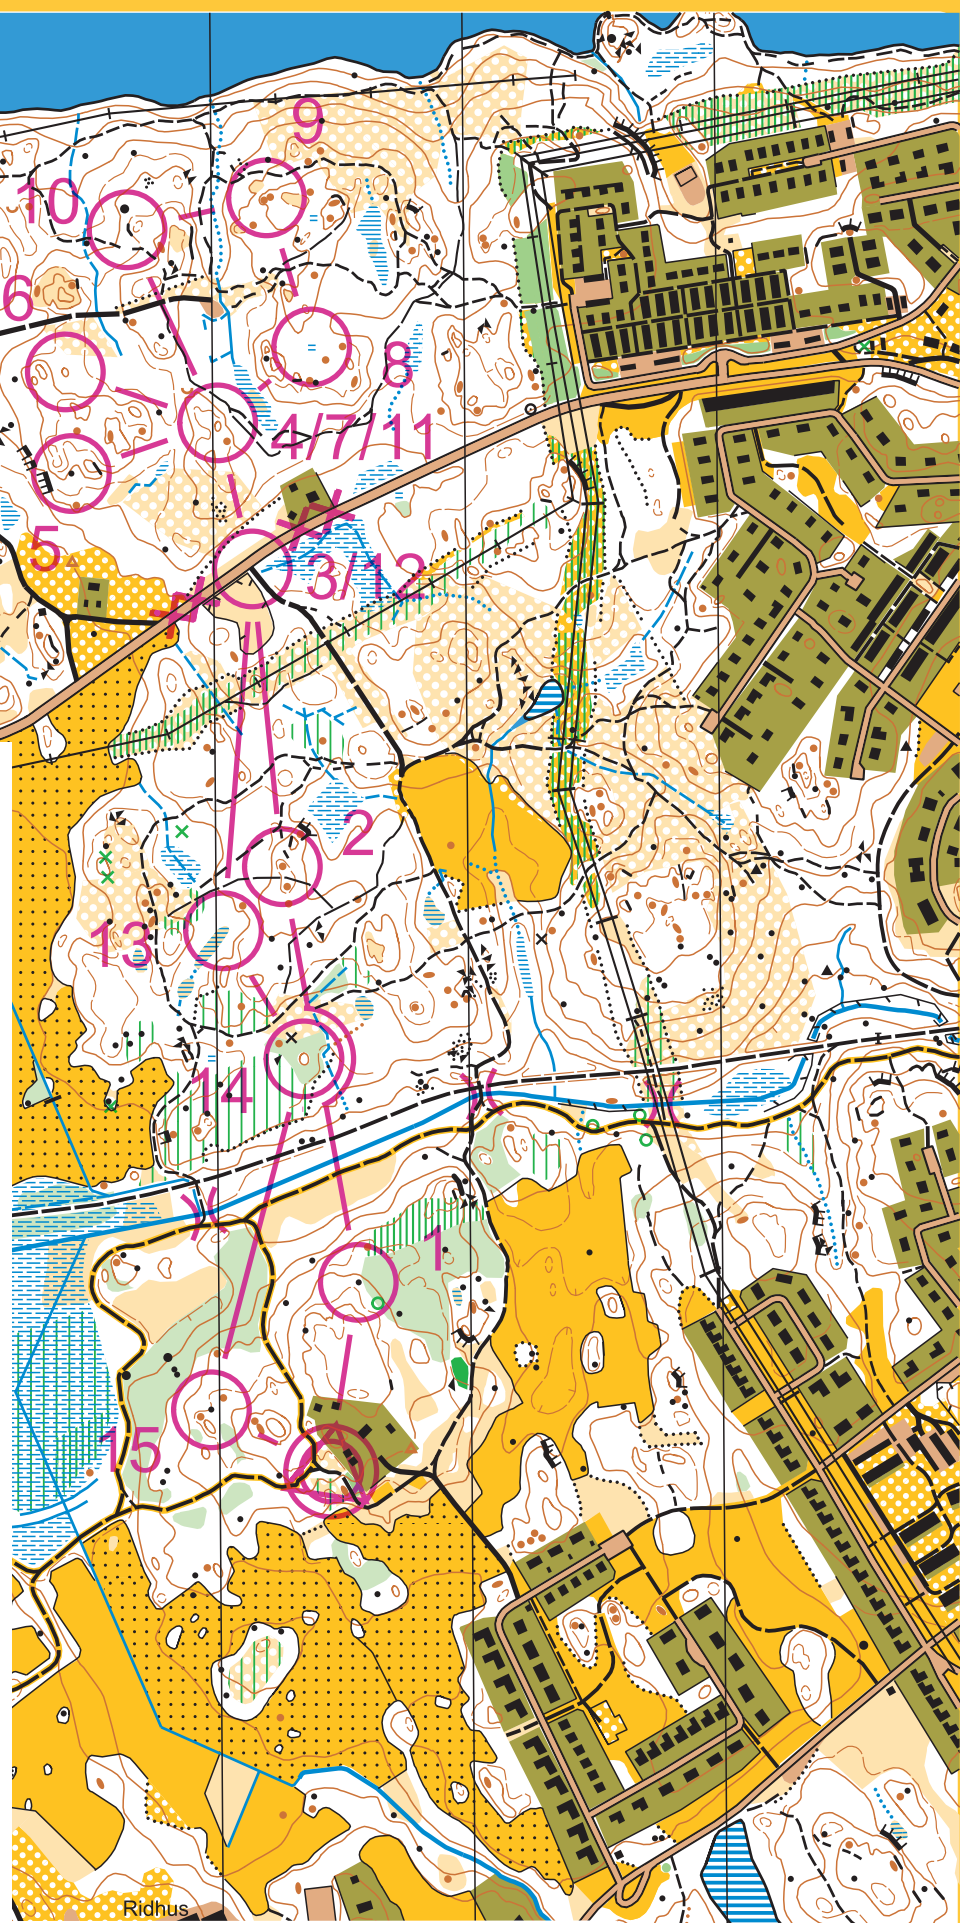

MIN 690 GLi-Nassen				
A2		3,2 km		
▷		/		
1	51	▲		○
2	38	↑	●	○
3	52	/ / Y		
4	39	○		○
5	33	▲		○
6	40	○		○
7	39	○		○
8	41	≡		
9	37	↙	●	○
10	46	≡		○
11	39	○		○
12	52	/ / Y		
13	43	≡		○
14	44	○		○
15	49	▲		○
○	<	130 m	>	○

690 GLi-Nassen 2023-05-24
 Skala 1:7500 Ekv. 5M Nödnr: 5628439